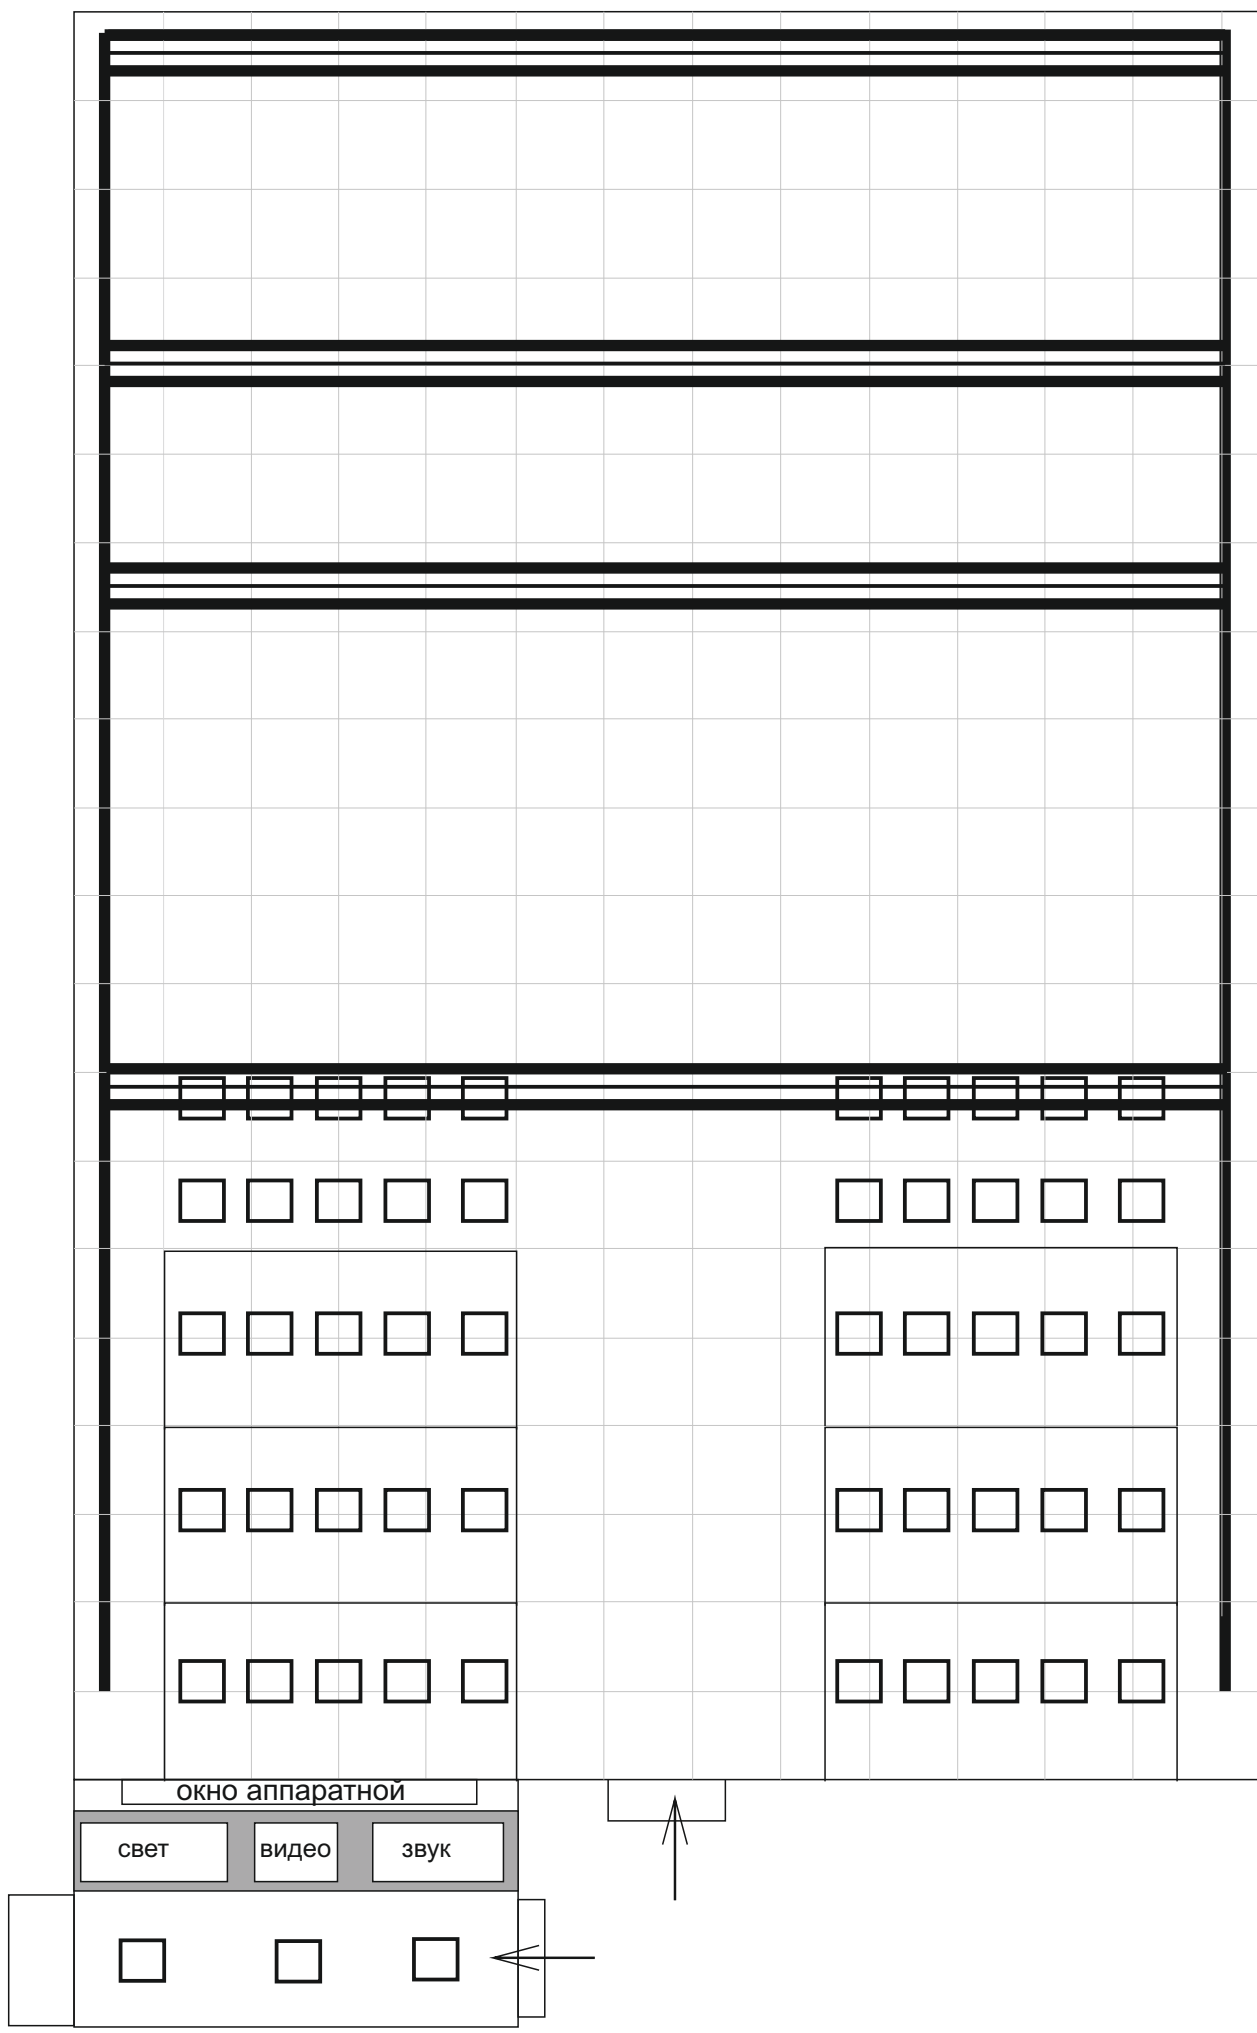

# Планировка малого зала «боковой разрез» в масштабе 1:50

# Планировка малого зала «вид сверху» в масштабе 1:50

## Условные обозначения:

 =50см<sup>2</sup>

 ферма треугольная

 труба квадратная

 подиум сценический 1x2м

аппаратная малого зала